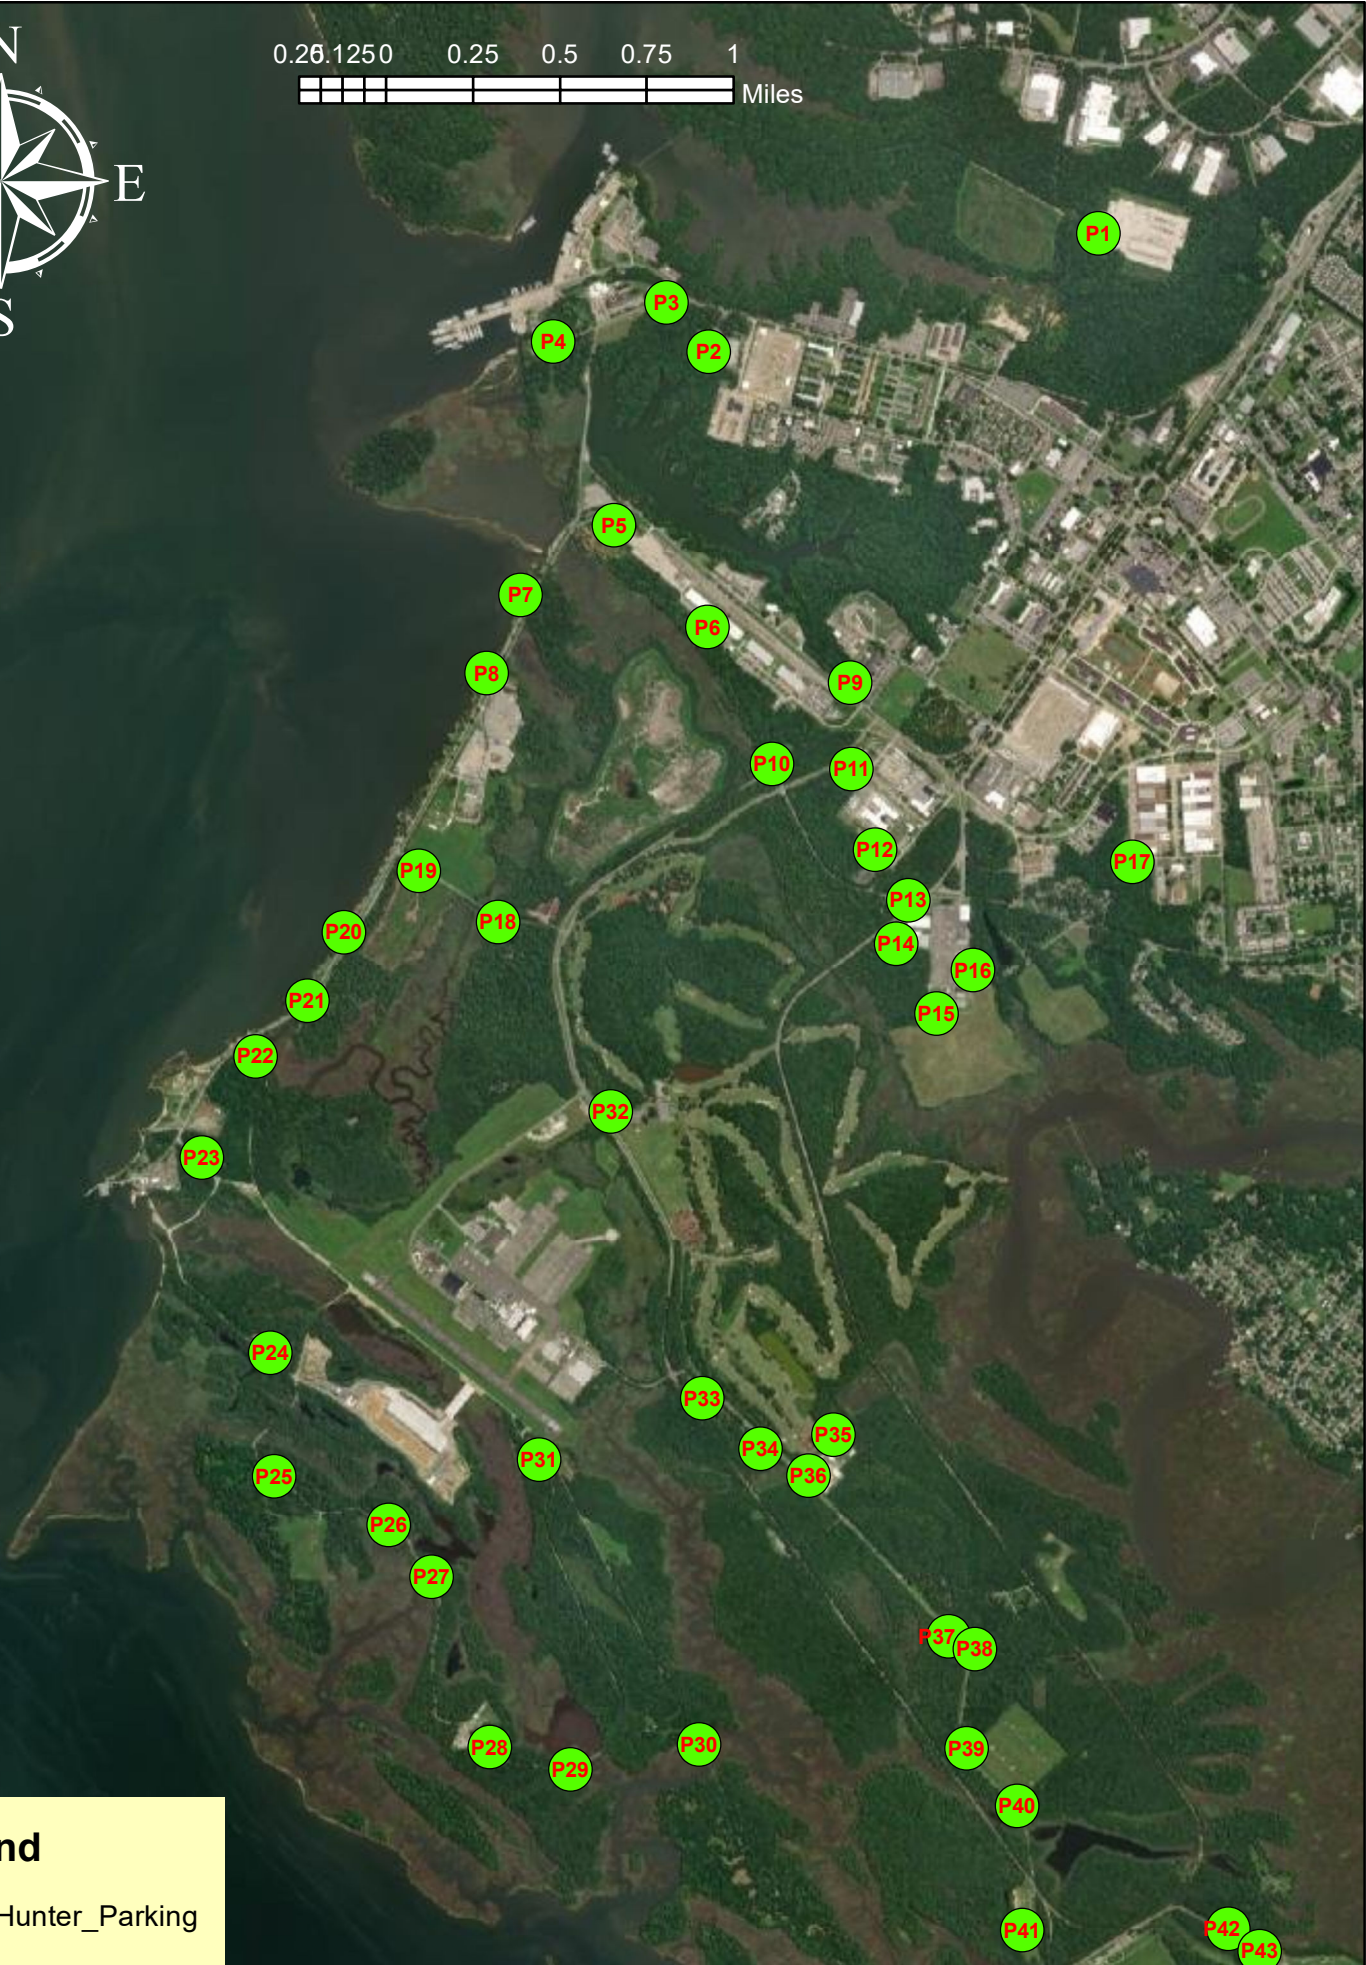

0.25 0.1250 0.25 0.5 0.75 1 Miles

Legend

-  Hunter_Parking